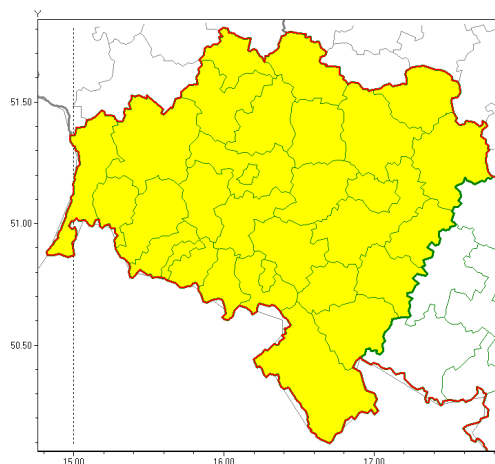

Zasięg ostrzeżeń w województwie

Burze
2021-05-19 10:16

WOJEWÓDZTWO DOLNOŚLĄSKIE
OSTRZEŻENIA METEOROLOGICZNE ZBIORCZO NR 74
WYKAZ OBYWATELI ZUCIANYCH OSTRZEŻENIAMI
o godz. 10:16 dnia 19.05.2021

Zjawisko/Stopień zagrożenia	Burze/1
Obszar (w nawiasie numer ostrzeżenia dla powiatu)	powiaty: bolesławiecki(39), dzierżoniowski(46), głogowski(35), górowski(36), jaworski(41), Jelenia Góra(57), kamiennogórski(56), karkonoski(57), kłodzki(59), Legnica(39), legnicki(39), lubuski(58), lubuski(35), lwówecki(58), milicki(37), oleśnicki(37), oławski(37), polkowicki(35), strzeliński(41), redziński(35), widnicki(42), trzebnicki(37), Wałbrzych(55), wałbrzyski(58), wołowski(35), Wrocław(38), wrocławski(38), ząbkowicki(50), zgorzelecki(49), złotoryjski(42)
Ważność	od godz. 11:00 dnia 19.05.2021 do godz. 21:00 dnia 19.05.2021
Prawdopodobieństwo	70%
Przebieg	Prognozowane są lokalne burze, którym będą towarzyszyć opady deszczu do 25 mm, oraz porywy wiatru do 70 km/h. Możliwy grad.
SMS	IMGW-PIB OSTRZEŻENIA: BURZE/1 dolnośląskie (wszystkie powiaty) od 11:00/19.05 do 21:00/19.05.2021 deszcz 25 mm, porywy 70 km/h, możliwy grad. Dotyczy powiatów: wszystkie powiaty.
RSO	Woj. dolnośląskie (wszystkie powiaty), IMGW-PIB wydał ostrzeżenie pierwszego stopnia o burzach
Uwagi	Brak.
Dyrektor synoptyk IMGW-PIB	Edyta Socha